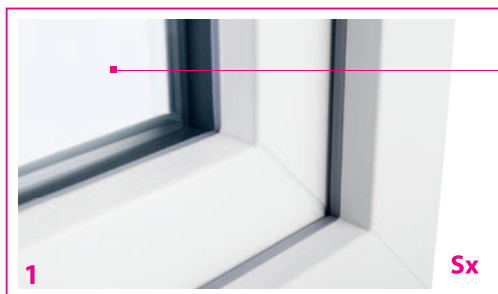

Okno jest jednym z najważniejszych elementów świadczących o atrakcyjności budynku i jego bezpieczeństwie. Dlatego tak istotne dla każdego klienta jest wykonanie **okna Novel** z najtrwalszych profili. Gwarantują one niespotykaną w tej klasie **trwałość konstrukcji**. Każde okno Novel zostało wyposażone w standardzie w innowacyjną technologię *Super Spacer*®, gwarantując swoim użytkownikom **najwyższe parametry użytkowe**.

klasa **SILVER**
model **NOVEL**

35

6 Szyba

Jedno- lub dwukomorowy pakiet szybowy z ramką *Super Spacer*® wykonany w najnowszej technologii zespалania (bez przycinania ramki w narożach szyby, powodującego nieszczelność) z wykorzystaniem materiału Hot-Melt – zapewniającego wysoką szczelność wkładu i zachowanie właściwości szyby na długie lata.

7 Kolorystyka

Standard: biały. Kilkanaście wersji kolorystycznych: okleinowane jednostronnie i obustronnie wg palety kolorów EUROCOLOR.

8 Parametry

Bardzo dobry parametr $U_w = 1,2 \text{ W/m}^2\text{K}$ przy szybie jednokomorowej $U_g = 1,0 \text{ W/m}^2\text{K}$.
Jeszcze lepszy parametr $U_w = 0,93 \text{ W/m}^2\text{K}$ przy szybie dwukomorowej $U_g = 0,6 \text{ W/m}^2\text{K}$.

9 Gwarancja

Okna białe: 10 lat, okna kolorowe: 5 lat.
Szyba dwukomorowa ENERGO z *Super Spacer*®: do 10 lat!
Warunki zgodne z książką gwarancyjną EUROCOLOR.

10 Unikalne właściwości

- nietuzinkowa biel i połysk profili oraz szara uszczelka – podkreślająca wygląd białych okien;
- pakiety szybowe grubości nawet do 53 mm (dla skrzydła Cx) – w połączeniu z bardzo korzystnymi parametrami profilu zapewniają wysoką redukcję kosztów ogrzewania lub zmniejszenie poziomu hałasu;
- 3 wersje kształtu skrzydeł:
  Sx: klasyczne o kształcie prostym (zdjęcie nr 1);
  Rx: oryginalne o kształcie okrągłym (zdjęcie nr 2);
  Cx: nietuzinkowe o kształcie wklęsłym (zdjęcie nr 3).