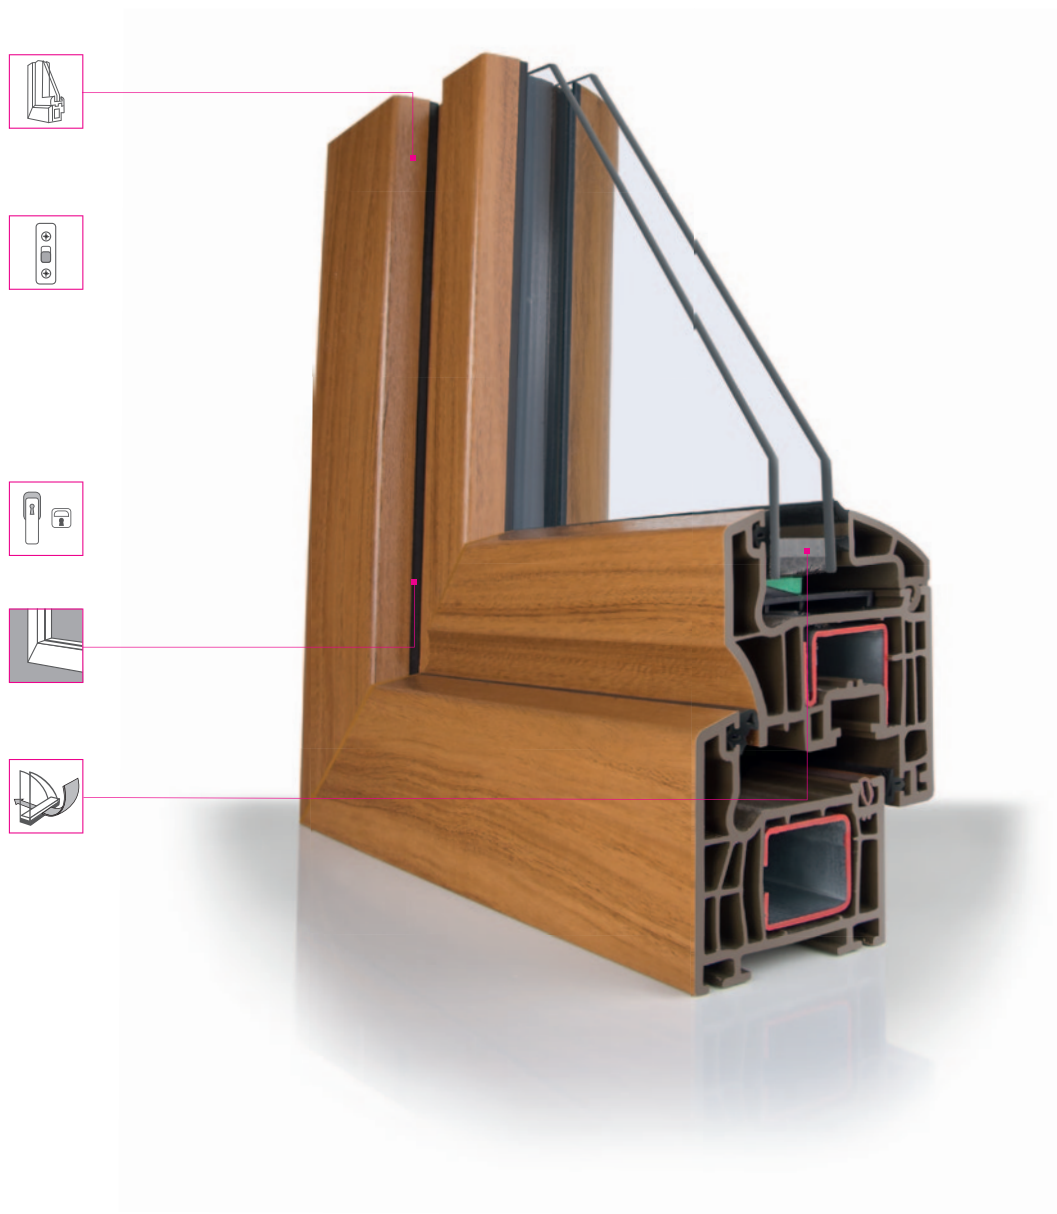

Okno Novel

Nowatorskie i nietuzinkowe

1 Profil

Niemiecki system marki Schüco, 5-komorowy o szerokości 70 mm – z przeznaczeniem do klasycznych i nowoczesnych budynków dla klientów ceniących oszczędność energii połączoną z komfortem i spokojem na długie lata.

2 Okucie

Niemieckie okucie Roto NT z funkcyjnym standardem wyposażenia:

- mikrowentylacja lub stopniowany uchył – zapewniające swobodę wentracji;
- blokada klamki – gwarantująca bezpieczeństwo użytkownika poprzez ochronę przed błędną zmianą położenia klamki;
- punkty antywyważeniowe – chroniące niewralgiczne miejsca okna przed próbą włamania.

3 Klamka

Klamka z funkcją Secustik – dodatkowa ochrona przed próbą wyważenia okna.

4 Uszczelka

Wykonana z trwałego na lata tworzywa kauczukowo-silikonowego, o wysokiej odporności na promieniowanie UV, w harmonijnym kolorze szarym dla okien białych.

5 Ramka

Opatentowana ramka *Super Spacer*® ze specjalnego tworzywa polimerowego – zapewniająca o 15% więcej ciepła, do 2 dB redukująca dodatkowo hałas, do 70% zmniejszająca kondensację wilgoci, do 20 lat podwyższająca żywotność szyby.