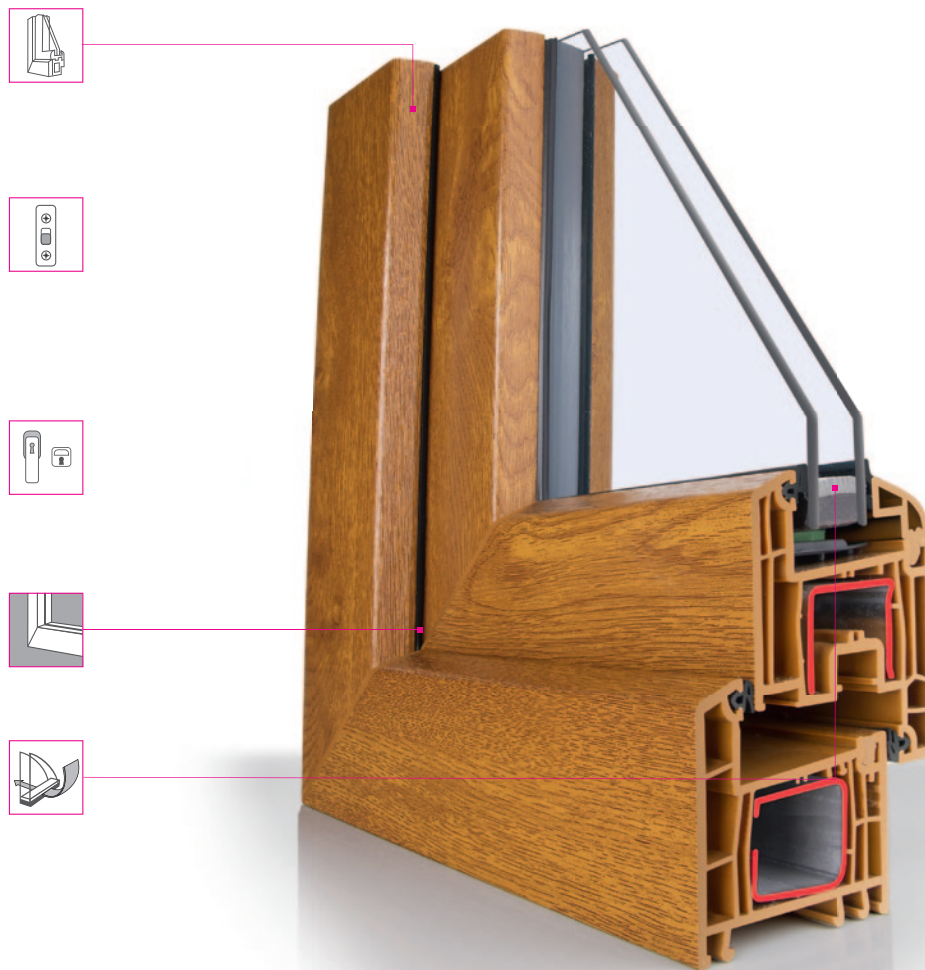

Okno Global

Okno dla każdego

1 Profil

Niemiecki system marki Rehau, 5-komorowy o szerokości 70 mm – z przeznaczeniem do klasycznych i nowoczesnych budynków, dla klientów ceniących oszczędność energii połączoną z komfortem i spokojem na długie lata.

2 Okucie

Niemieckie specjalistyczne okucie z funkcyjnym standardem wyposażenia:

- mikrowentylacja lub stopniowany uchył – zapewniające swobodę wentryzacji;
- blokada klamki – gwarantująca bezpieczeństwo użytkownika poprzez ochronę przed błędną zmianą położenia klamki;
- punkty antywyważeniowe – chroniące niewralgiczne miejsca okna przed próbą włamania.

3 Klamka

Klamka z funkcją Secustik – dodatkowa ochrona przed próbą wyważenia okna.

4 Uszczelka

Wykonana z trwałego na lata tworzywa kauczukowo-silikonowego, o wysokiej odporności na promieniowanie UV, w kolorze czarnym.

5 Ramka

Opatentowana ramka *Super Spacer*® ze specjalnego tworzywa polimerowego – zapewniająca o 15% więcej ciepła, do 2 dB redukująca dodatkowo hałas, do 70% zmniejszająca kondensację wilgoci, do 20 lat podwyższająca żywotność szyby.