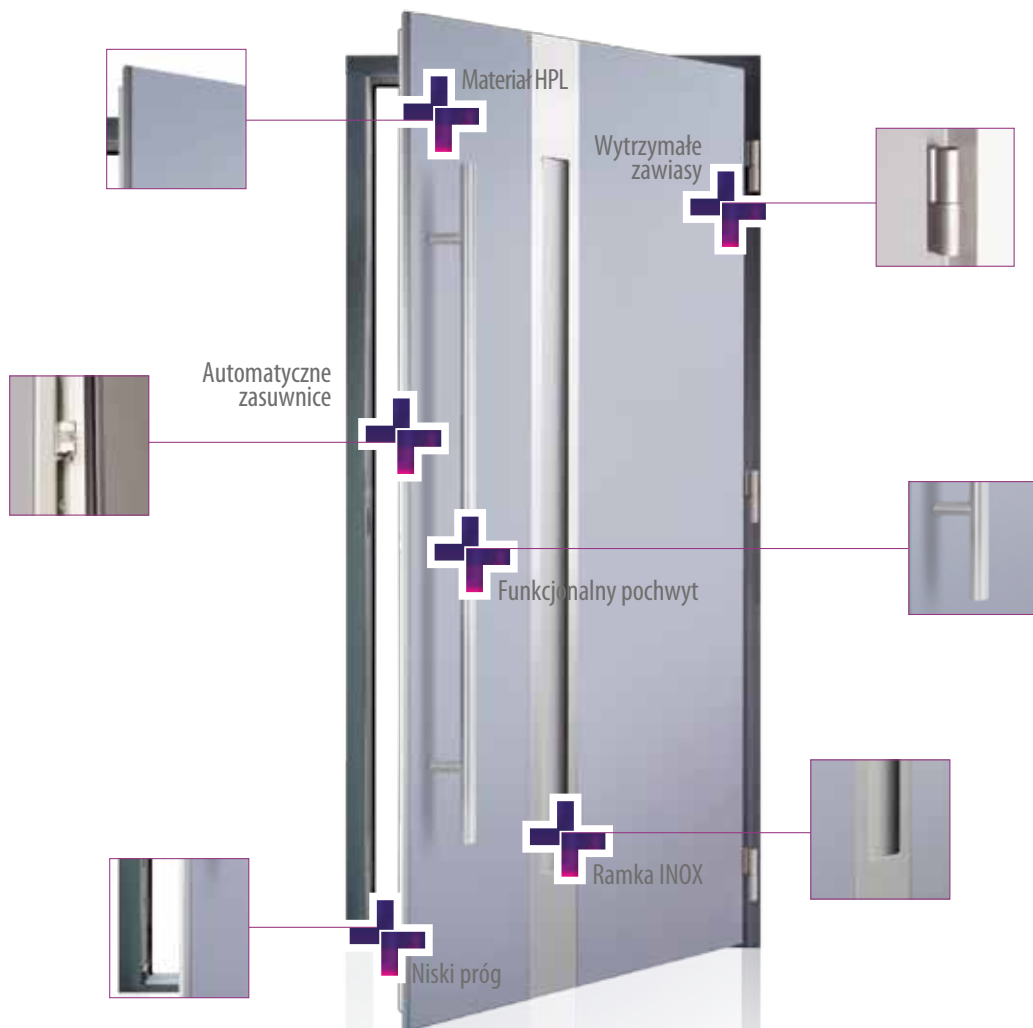

DOBRCZE WIEDZIEĆ,

że efekt 20 lat doświadczeń, które zaowocowały połączeniem wyjątkowych technologii, dostępny jest na wyciągnięcie ręki – tylko w EUROCOLOR

MAX+

POZNAJ DRZWI GENEO® I SYNEGO

EUROCOLOR

MAX+

OCHRONA

3 i 5 punktów bezpieczeństwa

+ zabezpieczenie domu i ochrona drzwi przed szkodliwym działaniem słońca i temperatury

Materiał HPL

+ zastosowany w płytach zewnętrznych materiał, zabezpieczający drzwi przed szkodliwym wpływem warunków atmosferycznych
+ zabezpieczenie drzwi przed wysoką temperaturą, nawet do 75°C

Kształtowniki stalowe

+ wyjątkowa trwałość konstrukcji dzięki zastosowaniu specjalnych kształtowników stalowych i zgrzewalnych łączników naroży

Materiał RAU-FIPRO®

+ unikalny materiał, wzbogacony o włókno szklane, zapewniający o 50% większą odporność profilu na zmiany temperatur w stosunku do klasycznego PVC (rozwiązanie dla GENEÓ®)

Materiał RAU-PVC

+ konstrukcja na bazie sprawdzonego profilu o znakomitych parametrach, zgodnego z trendami współczesnego budownictwa (rozwiązanie dla SYNEGO)

Wytrzymałe zawiasy

+ wysoka nośność i szerokie możliwości regulacji - doskonale rozwiązanie do dużych i ciężkich gabarytów